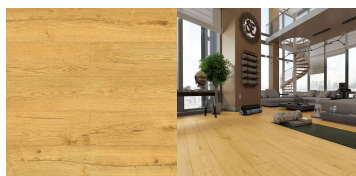

Štandard bungalovu EKONOMIK:

Stolárske konštrukcie - interiérové dvere

- 9x Interiérové dvere ŠTANDARD, výška 2100 mm (plus kľučka a izbový kľúčik, farba nerez)
- 9x Interiérové zárubne (vo farbe dverí)

Možnosť výberu v nasledovných farebných prevedeniach:

Možnosť výberu kľučky a izbového kľúčika v nasledovných prevedeniach:

Podlaha

- Vode odolná laminátová podlaha 24H, rozmer lamely 1200x191x8 mm bez V špáry (101,30 m²)
- PVC lišta soklová – výška 6 cm – možnosť výberu biela alebo vo farbe podlahy

Možnosť výberu v nasledovných farebných prevedeniach:

Dub DECO

Interiérové obklady a dlažby

- Keramická gresová dlažba Bagnossima ground, hrúbka 8mm – zádverie, šatník, wc, kúpeľňa a technická miestnosť (23,56 m²)
- Keramický gresový obklad Bagnossima ground, hrúbka 8 mm – kúpeľňa a wc (41,14 m²)

Možnosť výberu v nasledovných farebných prevedeniach:

Maľby

- 1x biela penetrácia
- 2x nanášaná biela farba

Zariadenie kúpeľne a wc

- Vaňa akrylátová 1900x900 mm + batéria
- Sprchový kút 900x900 mm + žľab + batéria
- Závesné WC GEBERIT so sedátkom

Všetky vyššie uvedené položky sú vrátane montáže. Dodávateľ si vyhradzuje právo zámény materiálov, technológií a zariadení tak, že projektované parametre diela ostanú zachované.