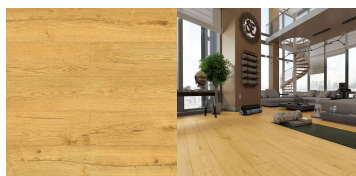

Štandard bungalovu KOMPAKT Family:

Stolárske konštrukcie - interiérové dvere

- 5x Interiérové dvere ŠTANDARD, výška 2100 mm (plus kľučka a izbový kľúčik, farba nerez)
- 5x Interiérové zárubne (vo farbe dverí)

Možnosť výberu v nasledovných farebných prevedeniach:

Možnosť výberu kľučky a izbového kľúčika v nasledovných prevedeniach:

Podlaha

- Vode odolná laminátová podlaha 24H, rozmer lamely 1200x191x8 mm bez V špáry (62,91 m²)
- PVC lišta soklová – výška 6 cm – možnosť výberu biela alebo vo farbe podlahy

Možnosť výberu v nasledovných farebných prevedeniach:

Dub DECO

Interiérové obklady a dlažby

- Keramická gresová dlažba Bagnossima ground, hrúbka 8mm – zádverie, wc, kúpeľňa a technická miestnosť (10,79 m²)
- Keramický gresový obklad Bagnossima ground, hrúbka 8 mm – kúpeľňa a wc + technická miestnosť (41,14 m²)

Možnosť výberu v nasledovných farebných prevedeniach:

Maľby

- 1x biela penetrácia
- 2x nanášaná biela farba

Zariadenie kúpeľne a wc

- Vaňa akrylátová 1900x900 mm + batéria
- Sprchový kút 900x900 mm + žľab + batéria
- Závesné WC GEBERIT so sedátkom

Všetky vyššie uvedené položky sú vrátane montáže. Dodávateľ si vyhradzuje právo zámény materiálov, technológií a zariadení tak, že projektované parametre diela ostanú zachované.