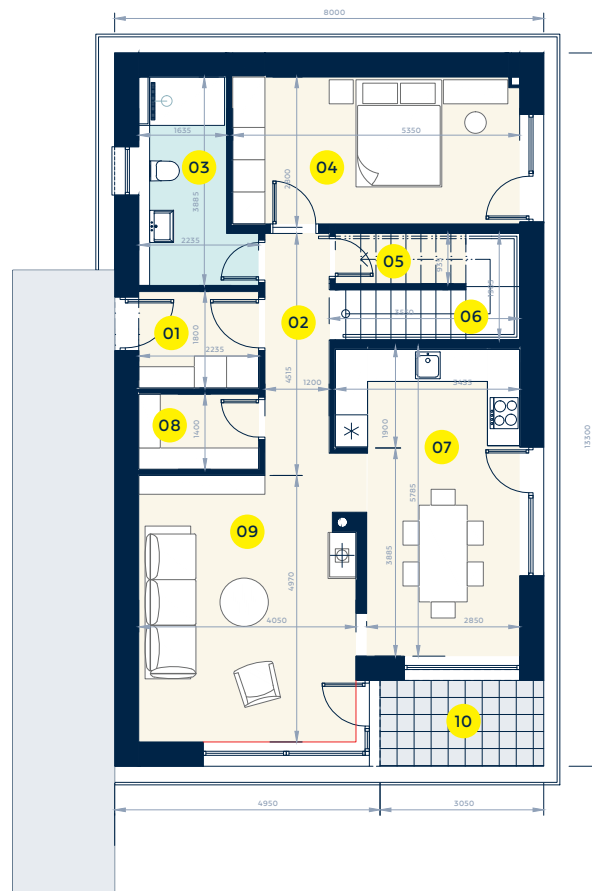

Viladom Prémium

4-izbový

Prízemie 115,68 m²

| | | |
|----|--------------------|----------------------|
| 01 | Zádverie | 4,01 m ² |
| 02 | Chodba | 4,90 m ² |
| 03 | Kúpeľňa | 6,16 m ² |
| 04 | Spáľňa | 14,66 m ² |
| 05 | Sklad | 2,28 m ² |
| 06 | Schodisko | 4,37 m ² |
| 07 | Kuchyňa s jedálňou | 17,38 m ² |
| 08 | Komora | 3,13 m ² |
| 09 | Obývacia izba | 20,91 m ² |
| 10 | Terasa | 4,88 m ² |
| 11 | Garáž | 33,00 m ² |

Podkrovie 63,17 m²

| | | |
|----|---------------------|----------------------|
| 12 | Chodba | 8,44 m ² |
| 13 | Izba | 15,97 m ² |
| 14 | Izba | 15,88 m ² |
| 15 | Kúpeľňa | 9,94 m ² |
| 16 | Technická miestnosť | 6,18 m ² |
| 17 | Lodžia | 6,76 m ² |

Spolu

| | |
|------------------|-----------------------|
| Zastavaná plocha | 146,66 m ² |
| Úžitková plocha | 178,85 m ² |
| Počet podlaží | 2 |

Prízemie

Podkrovie