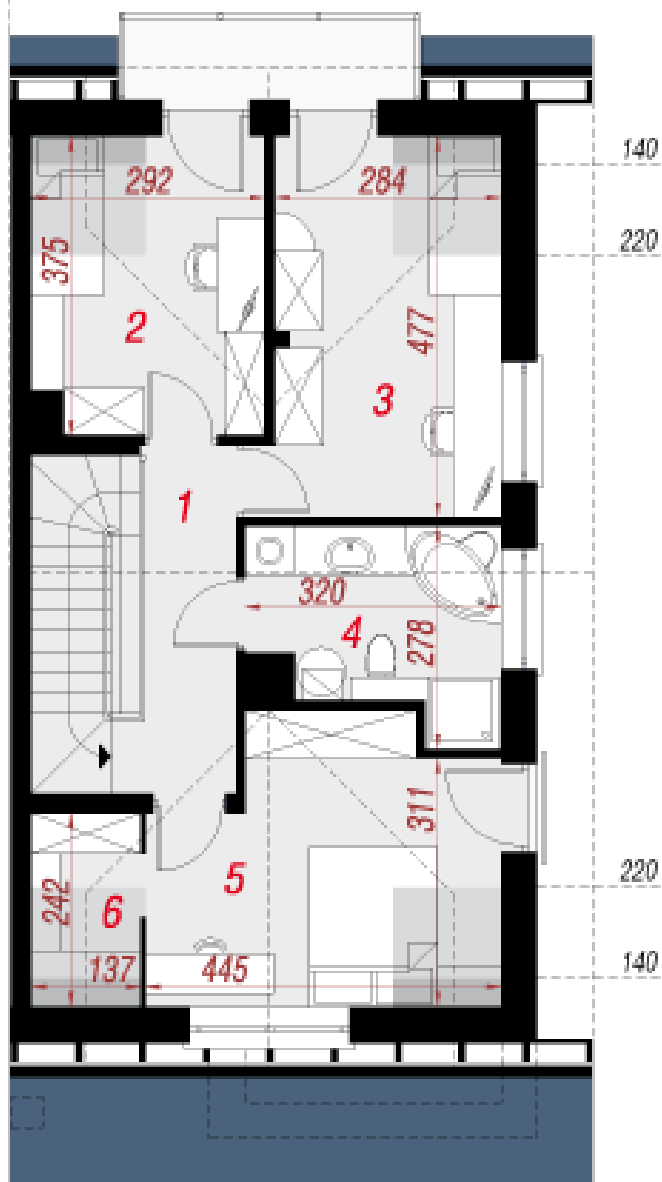

## Dvojdóm - prízemný s úžitkovým podkrovím.

garáž, 4 izby, 1 kuchyňa,  
1 kúpeľňa, WC, šatník, krb

Podkrovie	53,65 m <sup>2</sup>
1. Hala + schody	10,46 m <sup>2</sup>
2. Izba	12,73 m <sup>2</sup>
3. Izba	12,35 m <sup>2</sup>
4. Kúpeľňa	6,94 m <sup>2</sup>
5. Izba	9,21 m <sup>2</sup>
6. Šatník	1,96 m <sup>2</sup>